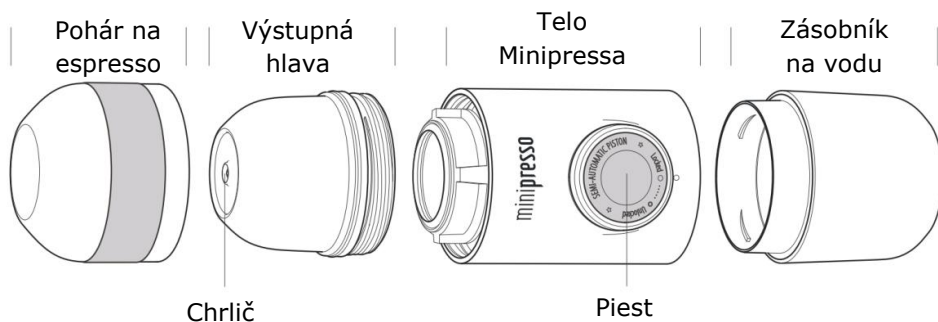

POPIS PRODUKTU