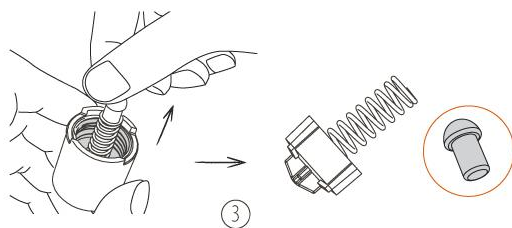

WACACO

Barista sada
pre kávovar Wacaco Nanopresso
návod na použitie

POPIS PRODUKTU

NÁVOD NA POUŽITIE

1. Odšrubujte vrchnák a vyberte adaptér.
 2. Odšrubujte portafilter z kávovaru.
 3. Našrubujte portafilter na adaptér.
 4. Nasypťe 16g kávy do 16g držiaka na kávu a tamperom kávu utlačte.
 5. Držiak aj s kávou vložte do kávovaru Nanopresso.
 6. Pevne našrubujte portafilter s adaptérom na Nanopresso.
- Pre kroky 7 - 10 môžete použiť pôvodnú nádržku na vodu alebo novú nádržku, podľa typu kávy, ktorý chcete pripraviť.
7. V prípade potreby odpojte pohár na kávu. Pohár neodpájajte ak obsahuje horúcu vodu a nie je našrubovaný!
 8. Odšrubujte nádržku na vodu.
 9. Do nádržky nalejte vriacu vodu. Nádržku umiestnite na rovný podklad.
 10. Nádržku s vriacou vodou našrubujte na telo Nanopressa.
 11. Ďalej postupujte štandardným spôsobom.

PRE LEPŠÍ VÝSLEDOK

Pre dosiahnutie lepšieho výsledku používajte kávovar Nanopresso v beztlakovom režíme, vid' obrázok.

1. Odpojte trysku.
2. Odšrubujte trysku.
3. Odmontujte malú čiernu silikónovú zátku. Následne zložte trysku do pôvodného stavu.