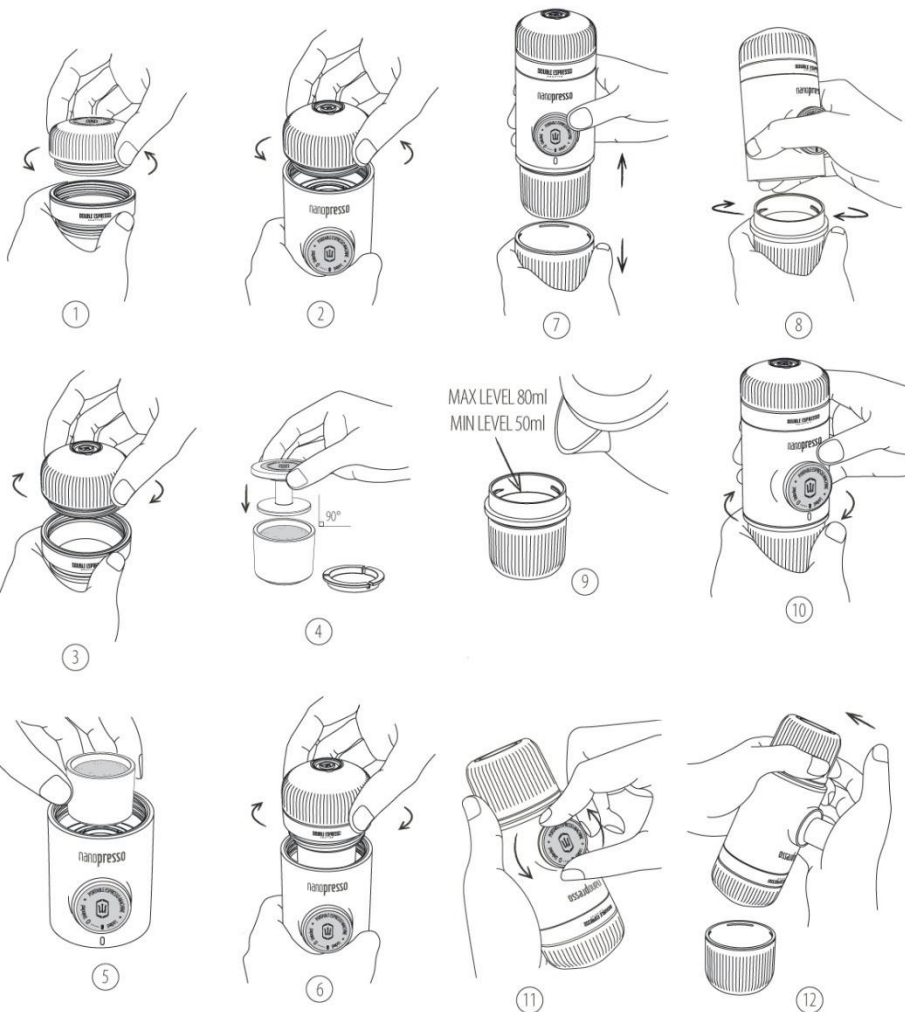

WACACO

Barista sada
pre kávovar Wacaco Nanopresso
návod na použitie

POPIS PRODUKTU

NÁVOD NA POUŽITIE

1. Odšrubujte vrchnák a vyberte adaptér.
 2. Odšrubujte portafilter z kávovaru.
 3. Našrubujte portafilter na adaptér.
 4. Nasypťe 16g kávy do 16g držiaka na kávu a tamperom kávu utlačte.
 5. Držiak aj s kávou vložte do kávovaru Nanopresso.
 6. Pevne našrubujte portafilter s adaptérom na Nanopresso.
- Pre kroky 7 - 10 môžete použiť pôvodnú nádržku na vodu alebo novú nádržku, podľa typu kávy, ktorý chcete pripraviť.
7. V prípade potreby odpojte pohár na kávu. Pohár neodpájajte ak obsahuje horúcu vodu a nie je našrubovaný!
 8. Odšrubujte nádržku na vodu.
 9. Do nádržky nalejte vriacu vodu. Nádržku umiestnite na rovný podklad.
 10. Nádržku s vriacou vodou našrubujte na telo Nanopressa.
 11. Ďalej postupujte štandardným spôsobom.