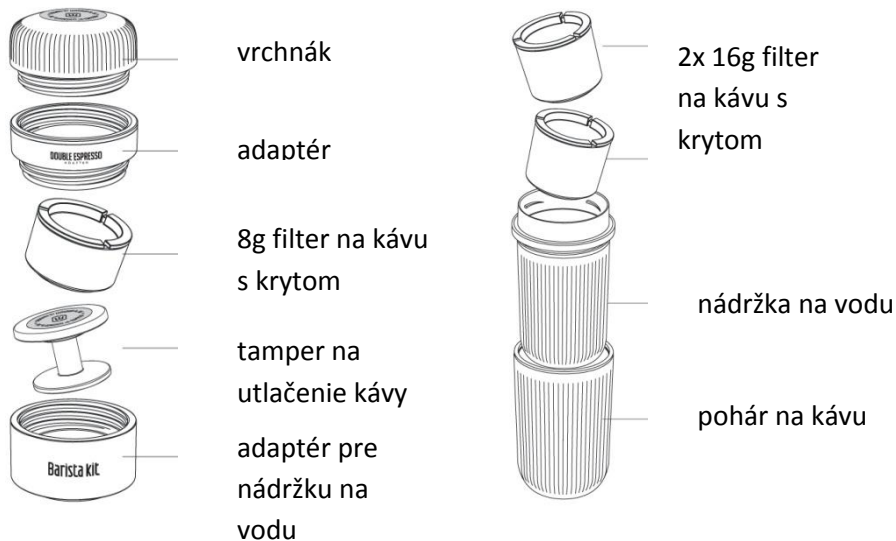

WACACO

Barista sada
pre kávovar Wacaco Nanopresso
návod na použitie

POPIS PRODUKTU

NÁVOD NA POUŽITIE

1. Odšrubujte vrchnák a vyberte adaptér.
 2. Odšrubujte portafilter z kávovaru.
 3. Našrubujte portafilter na adaptér.
 4. Nasypťe 16g kávy do 16g držiaka na kávu a tamperom kávu utlačte.
 5. Držiak aj s kávou vložte do kávovaru Nanopresso.
 6. Pevne našrubujte portafilter s adaptérom na Nanopresso.
- Pre kroky 7 - 10 môžete použiť pôvodnú nádržku na vodu alebo novú nádržku, podľa typu kávy, ktorý chcete pripraviť.
7. V prípade potreby odpojte pohár na kávu. Pohár neodpájajte ak obsahuje horúcu vodu a nie je našrubovaný!
 8. Odšrubujte nádržku na vodu.
 9. Do nádržky nalejte vriacu vodu. Nádržku umiestnite na rovný podklad.
 10. Nádržku s vriacou vodou našrubujte na telo Nanopressa.
 11. Ďalej postupujte štandardným spôsobom.