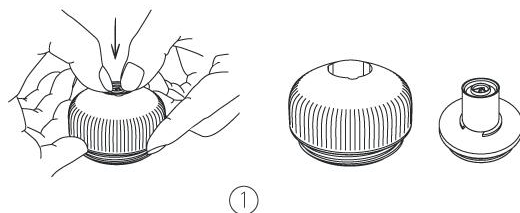

WACACO

Barista sada
pre kávovar Wacaco Nanopresso
návod na použitie

POPIS PRODUKTU

NÁVOD NA POUŽITIE

1. Odšrubujte vrchnák a vyberte adaptér.
 2. Odšrubujte portafilter z kávovaru.
 3. Našrubujte portafilter na adaptér.
 4. Nasypťe 16g kávy do 16g držiaka na kávu a tamperom kávu utlačte.
 5. Držiak aj s kávou vložte do kávovaru Nanopresso.
 6. Pevne našrubujte portafilter s adaptérom na Nanopresso.
- Pre kroky 7 - 10 môžete použiť pôvodnú nádržku na vodu alebo novú nádržku, podľa typu kávy, ktorý chcete pripraviť.
7. V prípade potreby odpojte pohár na kávu. Pohár neodpájajte ak obsahuje horúcu vodu a nie je našrubovaný!
 8. Odšrubujte nádržku na vodu.
 9. Do nádržky nalejte vriacu vodu. Nádržku umiestnite na rovný podklad.
 10. Nádržku s vriacou vodou našrubujte na telo Nanopressa.
 11. Ďalej postupujte štandardným spôsobom.

PRE LEPŠÍ VÝSLEDOK

Pre dosiahnutie lepšieho výsledku používajte kávovar Nanopresso v beztlakovom režíme, vid' obrázok.

1. Odpojte trysku.
2. Odšrubujte trysku.
3. Odmontujte malú čiernu silikónovú zátku. Následne zložte trysku do pôvodného stavu.