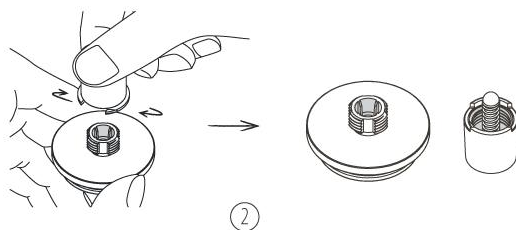

WACACO

Barista sada
pre kávovar Wacaco Nanopresso
návod na použitie

POPIS PRODUKTU

NÁVOD NA POUŽITIE

1. Odšrubujte vrchnák a vyberte adaptér.
 2. Odšrubujte portafilter z kávovaru.
 3. Našrubujte portafilter na adaptér.
 4. Nasypťe 16g kávy do 16g držiaka na kávu a tamperom kávu utlačte.
 5. Držiak aj s kávou vložte do kávovaru Nanopresso.
 6. Pevne našrubujte portafilter s adaptérom na Nanopresso.
- Pre kroky 7 - 10 môžete použiť pôvodnú nádržku na vodu alebo novú nádržku, podľa typu kávy, ktorý chcete pripraviť.
7. V prípade potreby odpojte pohár na kávu. Pohár neodpájajte ak obsahuje horúcu vodu a nie je našrubovaný!
 8. Odšrubujte nádržku na vodu.
 9. Do nádržky nalejte vriacu vodu. Nádržku umiestnite na rovný podklad.
 10. Nádržku s vriacou vodou našrubujte na telo Nanopressa.
 11. Ďalej postupujte štandardným spôsobom.

PRE LEPŠÍ VÝSLEDOK

Pre dosiahnutie lepšieho výsledku používajte kávovar Nanopresso v beztlakovom režíme, vid' obrázok.

1. Odpojte trysku.
2. Odšrubujte trysku.
3. Odmontujte malú čiernu silikónovú zátku. Následne zložte trysku do pôvodného stavu.